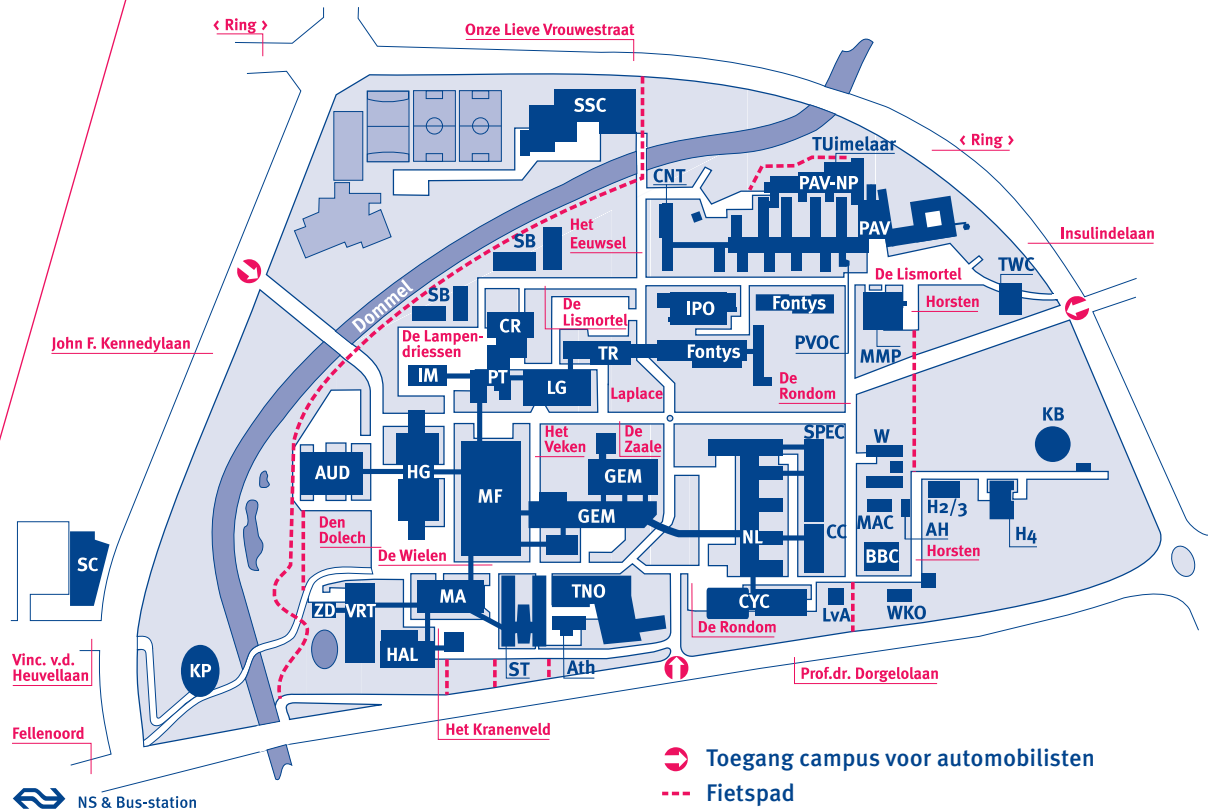

## Plattegrond campus

Om uw bezoekadres te vinden kunt u één van de (gekleurde) routes op de campus volgen, zie plattegrond bij toegang campus. Het betreft de volgende routes:

- ▶ De Zaale (rood)
- ▶ De Wielen (groen)
- ▶ De Lismortel (geel)
- ▶ Het Eeuwsel (paars)
- ▶ De Rondon (blauw)

### Gebouwen op de TU/e-campus

Naam	Afk	Route
Arubahal	AH	De Rondon
Athene	Ath	De Wielen
Auditorium	AUD	De Zaale
BBC	BBC	De Rondon
Cascade (via N-laag)	CC	De Wielen
Connector	CNT	Het Eeuwsel
Corona (via Potentiaal)	CR	De Zaale
Cyclotron (GE Healthcare)	CYC	De Rondon
Cyclotron (TU/e) (via N-laag)	CYC	De Wielen
De Hal	HAL	De Wielen
Fontys	H2, H3, H4	De Rondon
Fontys	S1	Het Eeuwsel
Fontys	S2, S3	De Lismortel
Gaslab	GL	De Wielen
Gemini	GEM	De Wielen
Helix	ST	De Wielen
Hoofdgebouw	HG	De Wielen
Impuls (via Potentiaal)	IM	De Zaale
IPO-gebouw	IPO	Het Eeuwsel
Kennispoort	KP	De Wielen
Koepel (Alcodome)	KB	
Lab voor Akoestiek	LvA	De Rondon
Laplace-gebouw	LG	De Zaale
Matrix (via Helix)	MA	De Wielen
MetaForum	MF	De Wielen
Meulensteen Art Centre	MAC	De Rondon
Multimediapaviljoen	MMP	De Lismortel
N-laag	NL	De Wielen
Paviljoen	PAV	De Lismortel
Potentiaal	PT	De Zaale
PVOC	PVOC	De Lismortel
Reststoffencentrum		De Rondon
Spaceboxen	SB	De Zaale
Spectrum (via N-laag)	SPEC	De Wielen
Sportcentrum	SSC	Het Eeuwsel
TNO Industrie	TNO	De Rondon
Traverse	TR	De Zaale
TUimelaar	PAV-NP	Het Eeuwsel
Twinning Center	TWC	De Lismortel
Vertigo	VRT	De Wielen
Wurf	W	De Rondon
De Zwarte Doos	ZD	De Wielen

### A67 vanaf Venlo of Antwerpen:

Neem bij knooppunt Leenderheide de richting Centrum/Tongelre. U komt Eindhoven binnen bij een rotonde. Blijf rechtdoor gaan en neem bij het tweede verkeerslicht (bij de kruising met de Ring), de richting Nijmegen/ Den Bosch. Blijf die richting volgen (over kanaal, onder spoor). Direct voorbij de volgende rotonde ziet u een wegwijzer Universiteit (linksaf).